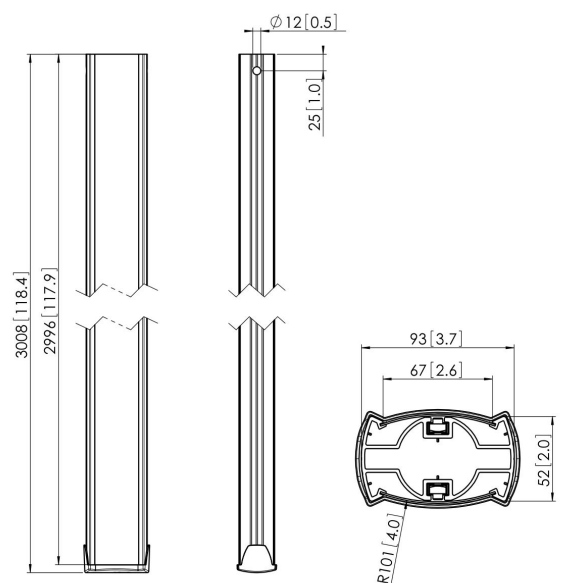

PUC 2530 Tube 300 cm, silver

Le PUC 2530 est un tube de 300 cm faisant partie du système modulaire Connect-it. Il vous permet de créer une solution de montage au plafond pour les écrans de moyenne et grande taille.

PUC 2530 Tube 300 cm, silver

Spécifications

N° d'article (SKU)	7225304
Couleur	Argent
EAN emballage unitaire	8712285318740
Longueur	3000
Certifié TÜV	Oui
Garantie	5 ans
Charge max. (kg)	80
Écrans dos-à-dos	True
Exceptions Conned It	2x if inches gte 65