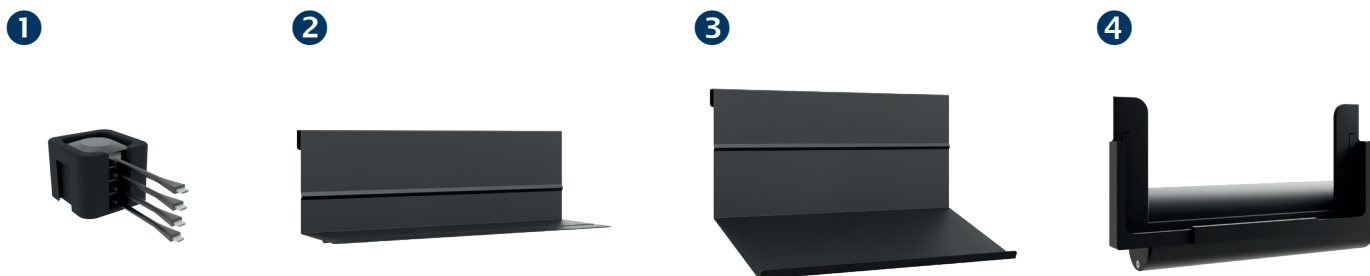

Die Boden-Wand Montage in Kombination mit der Mono-Tischstütze sorgt für einen stabilen Stand. Korpus und Mono-Tischstütze verfügt über Stellfüße um bei Bedarf einen Niveaueingleich zu ermöglichen.

Die maximale Traglast beträgt 50 kg.

Alternative Farb- oder Dekorvarianten (Korpus) sind auf Anfrage realisierbar - auch als Einzelstück.

CON-Line[®] W Table 32 - 55"

Art.-Nr.: 2814

Medienstele, Boden-Wand Montage, mit Tisch

- Medienstele zur Boden-Wand Montage
- Kombiniert mit einem Steh-Besprechungstisch
- Geeignet für Bildschirme von 32 - 55" | 81 - 140 cm
- Bildschirmmontage in Landscape-Ausrichtung
- VESA-Universal Aufnahme bis max. 600 x 400 mm
- Frontplatte mit Magnetarretierung
- Platzsparende Boden-Wand Montage
- Belüftungseinsätze im Korpus
- Korpus und Mono-Tischstütze mit Stellfüßen für Niveaueausgleich
- AV-Zubehör findet, vor Fremdzugriff geschützt, im Inneren des Möbelkorpus seinen Platz
- Herausnehmbare AV-Montageplatte
- Versenkbare Sicherheitsschlösser auf beiden Seiten des Korpus
- 50 kg maximale Traglast
- Farbe: weiß

Stilvoller Steh-Besprechungstisch

AV-Zubehör findet im Inneren problemlos Platz

Einfache Montage durch herausnehmbare AV-Montageplatte

Zubehör CON-Line[®]

Optionales Zubehör für CON-Line und CON-Line Big

Art.-Nr.:	Artikelbezeichnung	Funktion & Eignung	Abbildung	Farbe
2935	CON-Line [®] Dangle Tray	Dongle-Ablage, geeignet für alle Ausführungen der CON-Line [®] - und CON-Line [®] Big Medienstelen	1	schwarz
2932	CON-Line [®] AV Shelf	AV-Ablage, geeignet für alle Ausführungen der CON-Line [®] - und CON-Line [®] Big Medienstelen	2	
2933	CON-Line [®] Lapholder	Laptop-Halter, geeignet für alle Ausführungen der CON-Line [®] - und CON-Line [®] Big Medienstelen	3	
2882	CON-Line [®] Tableholder	Tablet-Halter, universal, geeignet für alle Ausführungen der CON-Line [®] - und CON-Line [®] Big Medienstelen	4	