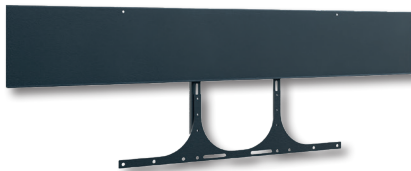

Alternative Farb- oder Dekorvarianten (Korpus) sind auf Anfrage realisierbar - auch als Einzelstück.

CON-Line[®] W Table 32 - 55"

Art.-Nr.: 2814

Medienstele, Boden-Wand Montage, mit Tisch

- Medienstele zur Boden-Wand Montage
- Kombiniert mit einem Steh-Besprechungstisch
- Geeignet für Bildschirme von 32 - 55" | 81 - 140 cm
- Bildschirmmontage in Landscape-Ausrichtung
- VESA-Universal Aufnahme bis max. 600 x 400 mm
- Frontplatte mit Magnetarretierung
- Platzsparende Boden-Wand Montage
- Belüftungseinsätze im Korpus
- Korpus und Mono-Tischstütze mit Stellfüßen für Niveaueausgleich
- AV-Zubehör findet, vor Fremdzugriff geschützt, im Inneren des Möbelkorpus seinen Platz
- Herausnehmbare AV-Montageplatte
- Versenkbare Sicherheitsschlösser auf beiden Seiten des Korpus
- 50 kg maximale Traglast
- Farbe: weiß

Stilvoller Steh-Besprechungstisch

AV-Zubehör findet im Inneren problemlos Platz

Einfache Montage durch herausnehmbare AV-Montageplatte

Zubehör CON-Line[®]

Optionales Zubehör für CON-Line und CON-Line Big

Art.-Nr.:	Artikelbezeichnung	Funktion & Eignung	Abbildung	Farbe
2935	CON-Line [®] Dangle Tray	Dongle-Ablage, geeignet für alle Ausführungen der CON-Line [®] - und CON-Line [®] Big Medienstelen	1	schwarz
2932	CON-Line [®] AV Shelf	AV-Ablage, geeignet für alle Ausführungen der CON-Line [®] - und CON-Line [®] Big Medienstelen	2	
2933	CON-Line [®] Lapholder	Laptop-Halter, geeignet für alle Ausführungen der CON-Line [®] - und CON-Line [®] Big Medienstelen	3	
2882	CON-Line [®] Tableholder	Tablet-Halter, universal, geeignet für alle Ausführungen der CON-Line [®] - und CON-Line [®] Big Medienstelen	4	

Zubehör CON-Line®

Optionales Zubehör für CON-Line und CON-Line Big

Art.-Nr.: 2286

Art.-Nr.: 2918

Art.-Nr.: 2931

Art.-Nr.: 2278

Art.-Nr.: 2919

Art.-Nr.: 2282