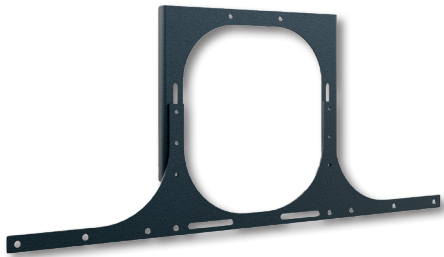

Alternative Farb- oder Dekorvarianten (Korpus) sind auf Anfrage realisierbar - auch als Einzelstück.

CON-Line[®] W Table 32 - 55"

Art.-Nr.: 2814

Medienstele, Boden-Wand Montage, mit Tisch

- Medienstele zur Boden-Wand Montage
- Kombiniert mit einem Steh-Besprechungstisch
- Geeignet für Bildschirme von 32 - 55" | 81 - 140 cm
- Bildschirmmontage in Landscape-Ausrichtung
- VESA-Universal Aufnahme bis max. 600 x 400 mm
- Frontplatte mit Magnetarretierung
- Platzsparende Boden-Wand Montage
- Belüftungseinsätze im Korpus
- Korpus und Mono-Tischstütze mit Stellfüßen für Niveaueausgleich
- AV-Zubehör findet, vor Fremdzugriff geschützt, im Inneren des Möbelkorpus seinen Platz
- Herausnehmbare AV-Montageplatte
- Versenkbare Sicherheitsschlösser auf beiden Seiten des Korpus
- 50 kg maximale Traglast
- Farbe: weiß

Stilvoller Steh-Besprechungstisch

AV-Zubehör findet im Inneren problemlos Platz

Einfache Montage durch herausnehmbare AV-Montageplatte

Zubehör CON-Line[®]

Optionales Zubehör für CON-Line und CON-Line Big

Art.-Nr.:	Artikelbezeichnung	Funktion & Eignung	Abbildung	Farbe
2935	CON-Line [®] Dangle Tray	Dongle-Ablage, geeignet für alle Ausführungen der CON-Line [®] - und CON-Line [®] Big Medienstelen	1	schwarz
2932	CON-Line [®] AV Shelf	AV-Ablage, geeignet für alle Ausführungen der CON-Line [®] - und CON-Line [®] Big Medienstelen	2	
2933	CON-Line [®] Lapholder	Laptop-Halter, geeignet für alle Ausführungen der CON-Line [®] - und CON-Line [®] Big Medienstelen	3	
2882	CON-Line [®] Tableholder	Tablet-Halter, universal, geeignet für alle Ausführungen der CON-Line [®] - und CON-Line [®] Big Medienstelen	4	

Zubehör CON-Line®

Optionales Zubehör für CON-Line und CON-Line Big

Art.-Nr.: 2286

Art.-Nr.: 2918

Art.-Nr.: 2931

Art.-Nr.: 2278

Art.-Nr.: 2919

Art.-Nr.: 2282