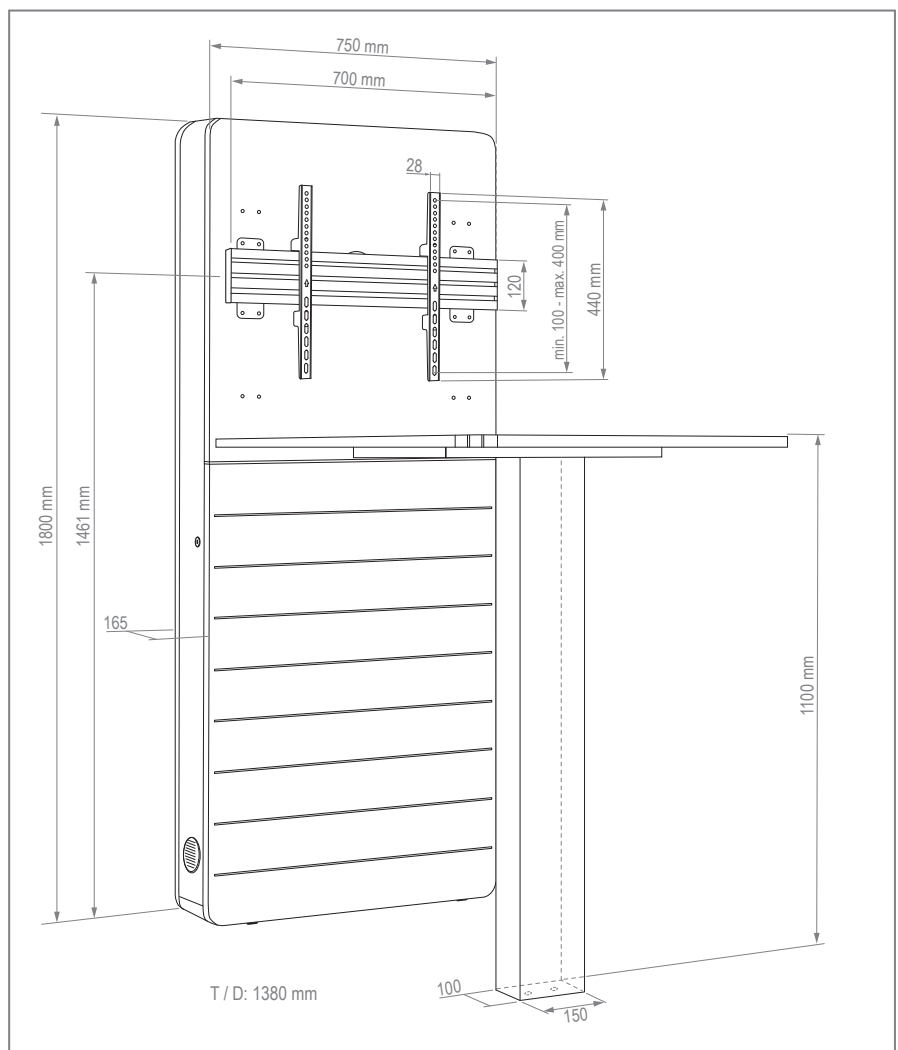

CON-Line® W Table 32 - 55"

Art.-Nr.: 2814

Medienstele, Boden-Wand Montage, mit Tisch

- Medienstele zur Boden-Wand Montage
- Kombiniert mit einem Steh-Besprechungstisch
- Geeignet für Bildschirme von 32 - 55" | 81 - 140 cm
- Bildschirmmontage in Landscape-Ausrichtung
- VESA-Universal Aufnahme bis max. 600 x 400 mm
- Frontplatte mit Magnetarretierung
- Platzsparende Boden-Wand Montage
- Belüftungseinsätze im Korpus
- Korpus und Mono-Tischstütze mit Stellfüßen für Niveaueausgleich
- AV-Zubehör findet, vor Fremdzugriff geschützt, im Inneren des Möbelkorpus seinen Platz
- Herausnehmbare AV-Montageplatte
- Versenkbare Sicherheitsschlösser auf beiden Seiten des Korpus
- 50 kg maximale Traglast
- Farbe: weiß