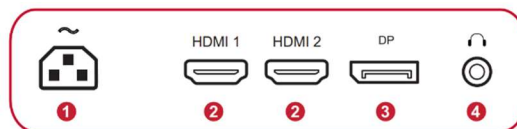

Anschlüsse

Technische Daten

PRODUKTSPEZIFIKATIONEN

Modell	VA3456-MHDJ
Bilddiagonale	86,614 cm / 34,1 Zoll / 21:9
Panel	SuperClear® IPS
Panel Oberfläche	Non glare
Anzeigefläche (H/V)	800 x 335 mm
Native Auflösung	3440 x 1440 @ 75Hz
Reaktionszeit	4ms
Helligkeit	420 cd/m ²
Kontrastverhältnis (nativ)	1000:1
Kontrastverhältnis (dyn.)	50Mio.:1
Betrachtungswinkel (H/V)	178/178 (CR>10)
Farben	1,07Mrd.
Special Features	Unterstützt HDR10