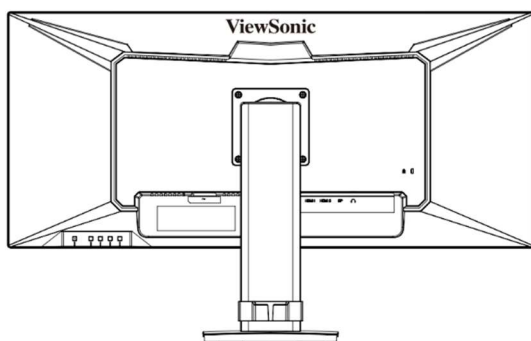

VA3456-MHDJ

HOME OFFICE ALLROUNDER MIT WEITSICHT

Hauptmerkmale

Bildschirmdiagonale	86,614 cm / 34,1 Zoll / 21:9
Auflösung	3440 x 1440 @ 75Hz
Panel / Einblickwinkel	SuperClear® IPS / 178°/178°
Konnektivität	HDMI, DisplayPort
Besonderheit	HDR10 Adaptive Sync Blaulichtfilter + Flimmerfrei

LAUTSPRECHER

Produktbeschreibung

Der ViewSonic® VA3456-MHDJ ist nicht nur für Home Office und Büroinsatz gedacht. Die WQHD-Auflösung 3440 x 1440 des VA3456-MHDJ ist 2,4-mal größer als der Standard Full HD und maximiert durch die Vergrößerung des Arbeitsbereichs die Effizienz und die Bilddetails. Der 34"-Bildschirm mit einem Seitenverhältnis von 21:9 und schmalen Bildschirmrand bietet eine breitere Anzeige und macht Bilder und Filme dadurch beeindruckender. Neben der vielseitigen Konnektivität mit DisplayPort und HDMI, bietet der VA3456-MHDJ flexible ergonomische Funktionen: Neigung, Schwenkgelenk und Höhenverstellung.

Anschlüsse

Technische Daten

PRODUKTSPEZIFIKATIONEN

Modell	VA3456-MHDJ
Bilddiagonale	86,614 cm / 34,1 Zoll / 21:9
Panel	SuperClear® IPS
Panel Oberfläche	Non glare
Anzeigefläche (H/V)	800 x 335 mm
Native Auflösung	3440 x 1440 @ 75Hz
Reaktionszeit	4ms
Helligkeit	420 cd/m ²
Kontrastverhältnis (nativ)	1000:1
Kontrastverhältnis (dyn.)	50Mio.:1
Betrachtungswinkel (H/V)	178/178 (CR>10)
Farben	1,07Mrd.
Special Features	Unterstützt HDR10